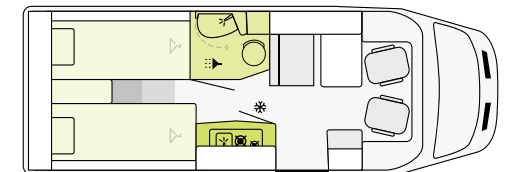

V 6.6 SF

FORD

671 cm   **214 cm**   **272 cm**
Längd   Bredd   Höjd