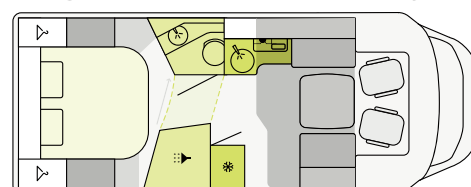

T 7400 QBC

FIAT

740 cm   232 cm   295 cm
Längd   Bredd   Höjd