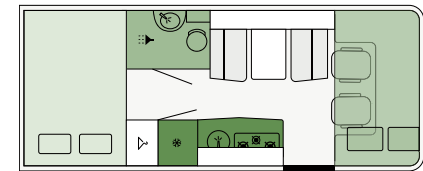

### A 7300 DB

FIAT

740 cm

Längd

235 cm

Bredd

296 cm

Höjd