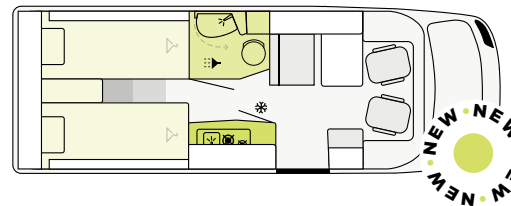

V 6.8 SR

RENAULT

682 cm   **214 cm**   **270 cm**
Längd   Bredd   Höjd