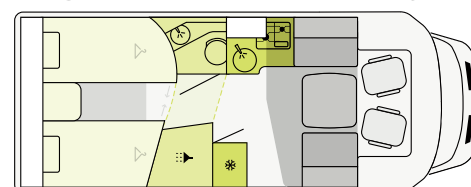

T 7.3 SCF

FORD

734 cm   232 cm   287 cm
Längd   Bredd   Höjd