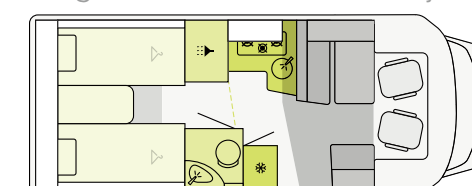

T 7.3 SF

FORD

734 cm   232 cm   287 cm
Längd   Bredd   Höjd