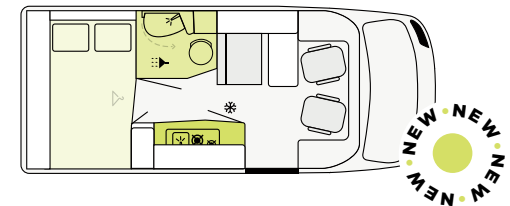

V 5.9 DR

RENAULT

599 cm   **214 cm**   **270 cm**
Längd   Bredd   Höjd

V 5.9 DF