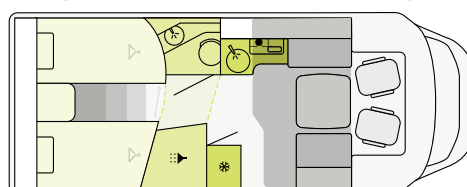

T 7400 SBC

FIAT

740 cm   232 cm   295 cm
Längd   Bredd   Höjd