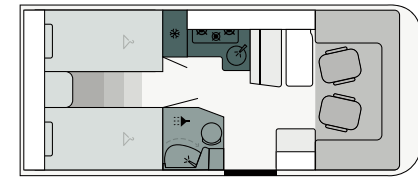

HELINTEGRERADE | Planlösningar

I 6900 SB

FIAT

695 cm   **232 cm**   **295 cm**
Längd   Bredd   Höjd