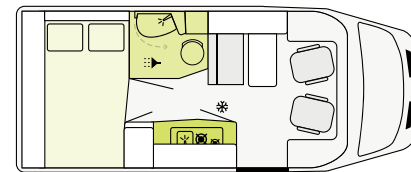

VAN | Planlösningar

V 5.9 DF

FORD

599 cm   **214 cm**   **272 cm**
Längd   Bredd   Höjd