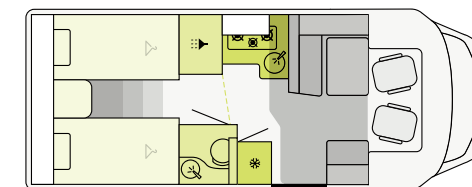

## T 7.3 QCF

FORD

734 cm    232 cm    287 cm  
Längd    Bredd    Höjd

## T 7400 SB

FIAT

740 cm    232 cm    295 cm  
Längd    Bredd    Höjd