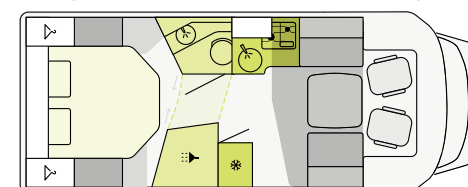

T 7.3 QCF

FORD

734 cm   232 cm   287 cm
Längd   Bredd   Höjd