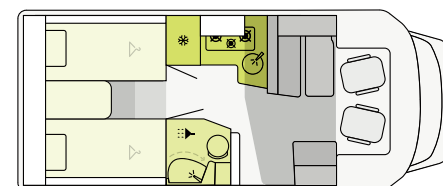

T 6.9 SF

FORD

698 cm   232 cm   287 cm
Längd   Bredd   Höjd