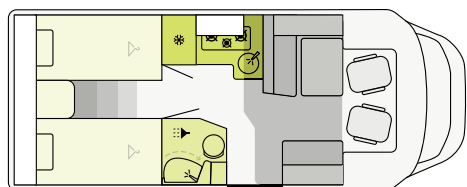

## T 7300 SB

FIAT

730 cm    232 cm    295 cm  
Längd    Bredd    Höjd